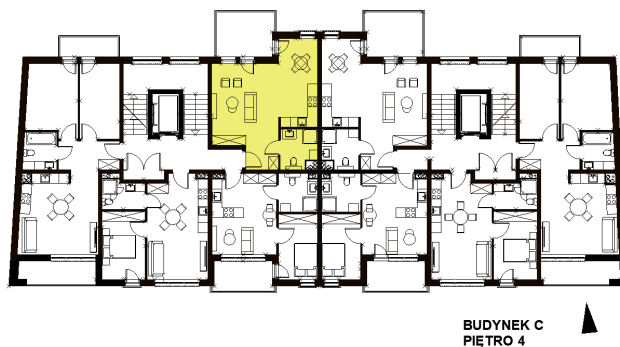

NIERUCHOMOŚĆ: GORZÓW WLKP., UL. JAGIEŁŁY BUDYNEK „C”, IV PIĘTRO, LOKAL M1

M1

- | | |
|---------------------------|---------------------|
| 1. POKÓJ + ANEKS KUCHENNY | 31,35m ² |
| 2. ŁAZIENKA | 4,99m ² |
| 3. SYPIALNIA | 3,58m ² |

19

1m 2m 3m

UWAGA: Powierzchnia lokali usługowych i mieszkań może ulec zmianie +/- 5%.