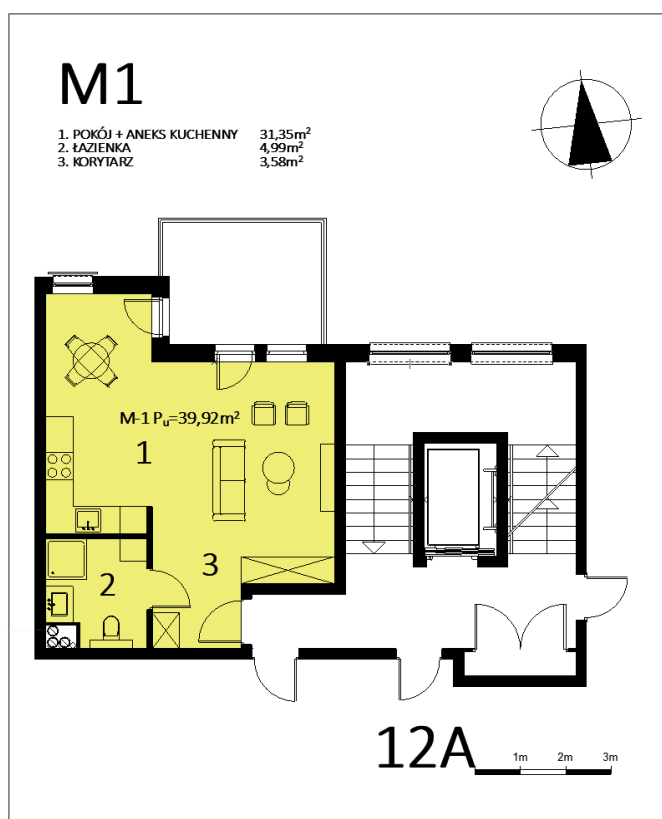

NIERUCHOMOŚĆ: GORZÓW WLKP., UL. JAGIEŁŁY BUDYNEK „C”, II PIĘTRO, LOKAL M1

UWAGA: Powierzchnia lokali usługowych i mieszkań może ulec zmianie +/- 5%.