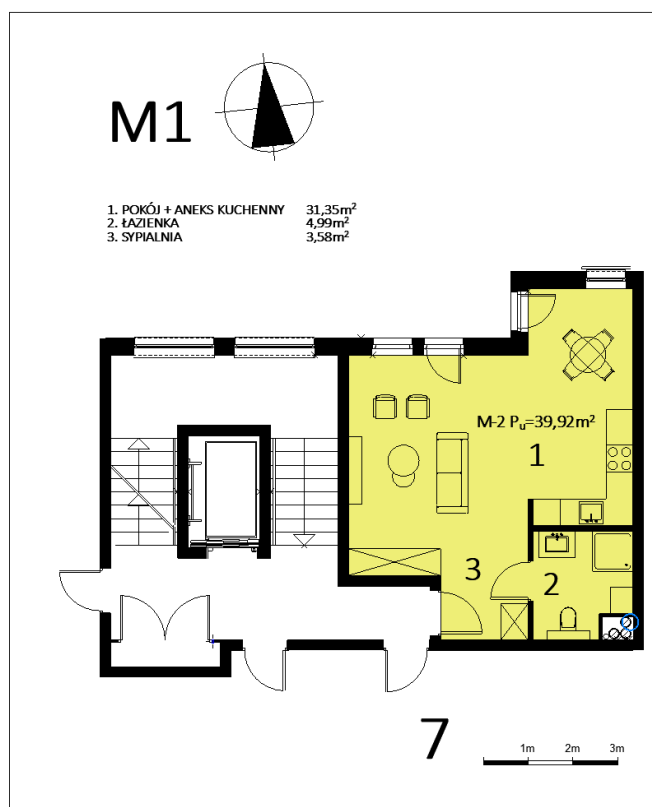

NIERUCHOMOŚĆ: GORZÓW WLKP., UL. JAGIEŁŁY BUDYNEK „C”, II PIĘTRO, LOKAL M1

UWAGA: Powierzchnia lokali usługowych i mieszkań może ulec zmianie +/- 5%.