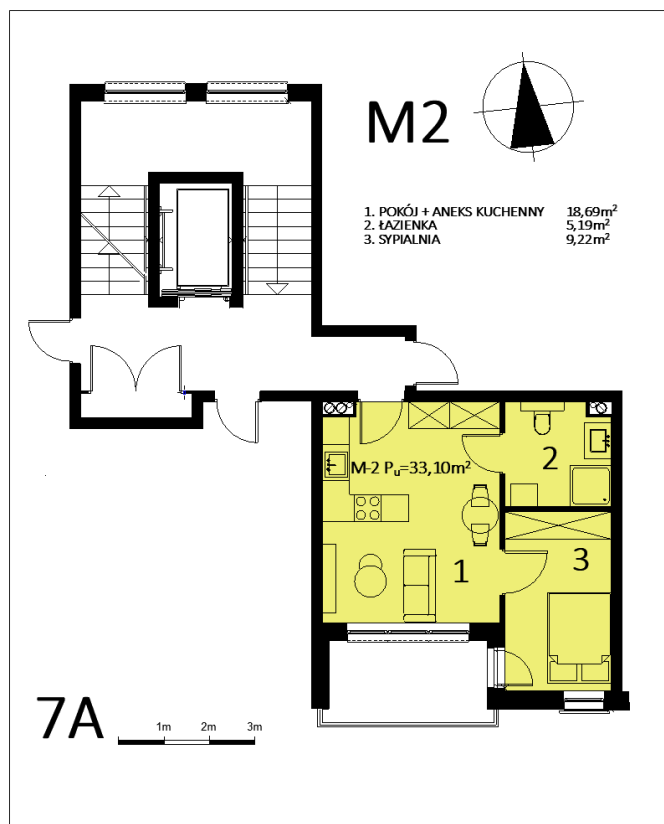

NIERUCHOMOŚĆ: GORZÓW WLKP., UL. JAGIEŁŁY BUDYNEK „C”, II PIĘTRO, LOKAL M2

BUDYNEK C
PIĘTRO 2

UWAGA: Powierzchnia lokali usługowych i mieszkań może ulec zmianie +/- 5%.