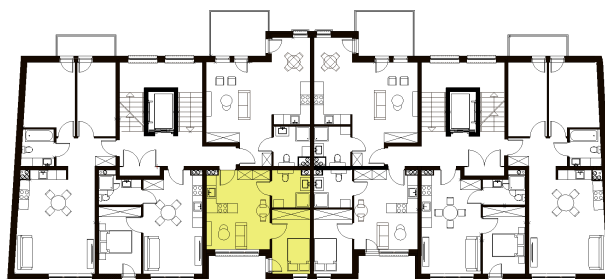

NIERUCHOMOŚĆ: GORZÓW WLKP., UL. JAGIEŁŁY BUDYNEK „C”, II PIĘTRO, LOKAL M2

BUDYNEK C
PIĘTRO 2

UWAGA: Powierzchnia lokali usługowych i mieszkań może ulec zmianie +/- 5%.