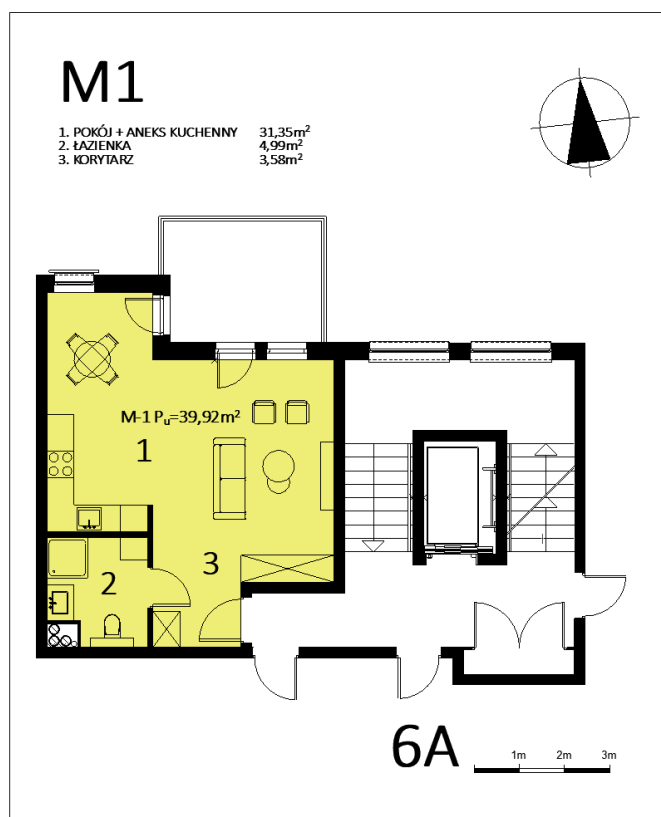

NIERUCHOMOŚĆ: GORZÓW WLKP., UL. JAGIEŁŁY BUDYNEK „C”, I PIĘTRO, LOKAL M1

UWAGA: Powierzchnia lokali usługowych i mieszkań może ulec zmianie +/- 5%.