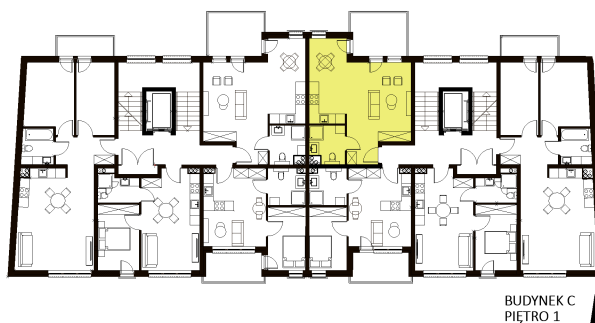

NIERUCHOMOŚĆ: GORZÓW WLKP., UL. JAGIEŁŁY BUDYNEK „C”, I PIĘTRO, LOKAL M1

UWAGA: Powierzchnia lokali usługowych i mieszkań może ulec zmianie +/- 5%.