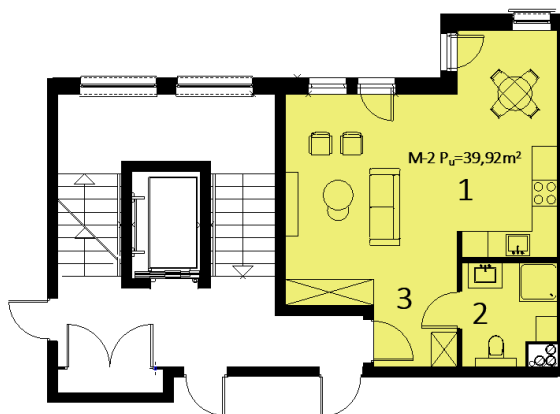

## NIERUCHOMOŚĆ: GORZÓW WLKP., UL. JAGIELŁY BUDYNEK „C”, I PIĘTRO, LOKAL M1

M1

- |                           |                     |
|---------------------------|---------------------|
| 1. POKÓJ + ANEKS KUCHENNY | 31,35m <sup>2</sup> |
| 2. ŁAZIENKA               | 4,59m <sup>2</sup>  |
| 3. SYPIALNIA              | 3,58m <sup>2</sup>  |

1

1m 2m 3m

UWAGA: Powierzchnia lokali usługowych i mieszkań może ulec zmianie +/- 5%.