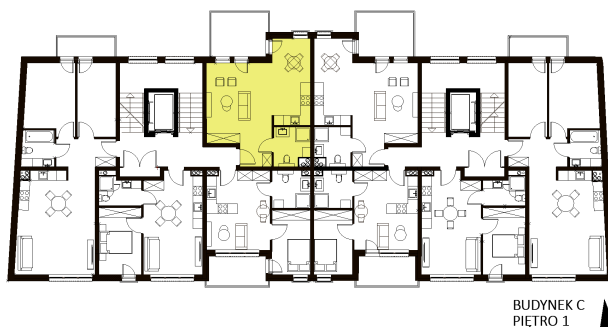

## NIERUCHOMOŚĆ: GORZÓW WLKP., UL. JAGIELŁY BUDYNEK „C”, I PIĘTRO, LOKAL M1

M1

- |                           |                     |
|---------------------------|---------------------|
| 1. POKÓJ + ANEKS KUCHENNY | 31,35m <sup>2</sup> |
| 2. ŁAZIENKA               | 4,59m <sup>2</sup>  |
| 3. SYPIALNIA              | 3,58m <sup>2</sup>  |

1

1m 2m 3m

UWAGA: Powierzchnia lokali usługowych i mieszkań może ulec zmianie +/- 5%.