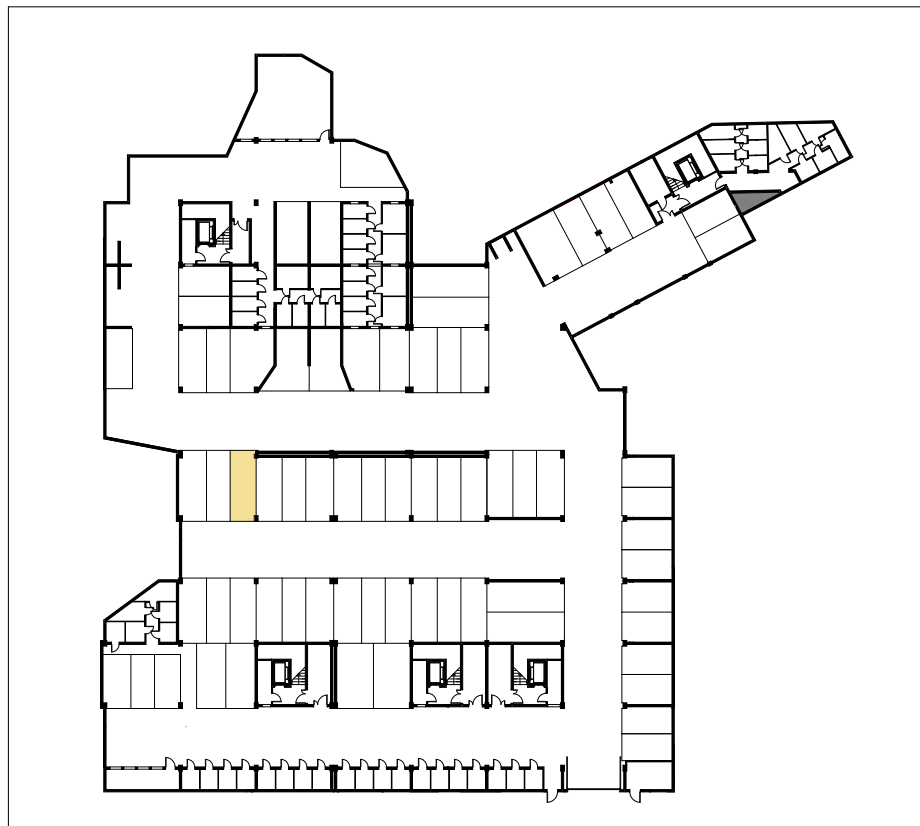

STANOWISKO

RZUT POZIOMU -2

GÓRA POWSTAŃCÓW

PARKING PODZIEMNY
STANOWISKO P34

POZIOM -2

POWIERZCHNIA
20,37m²