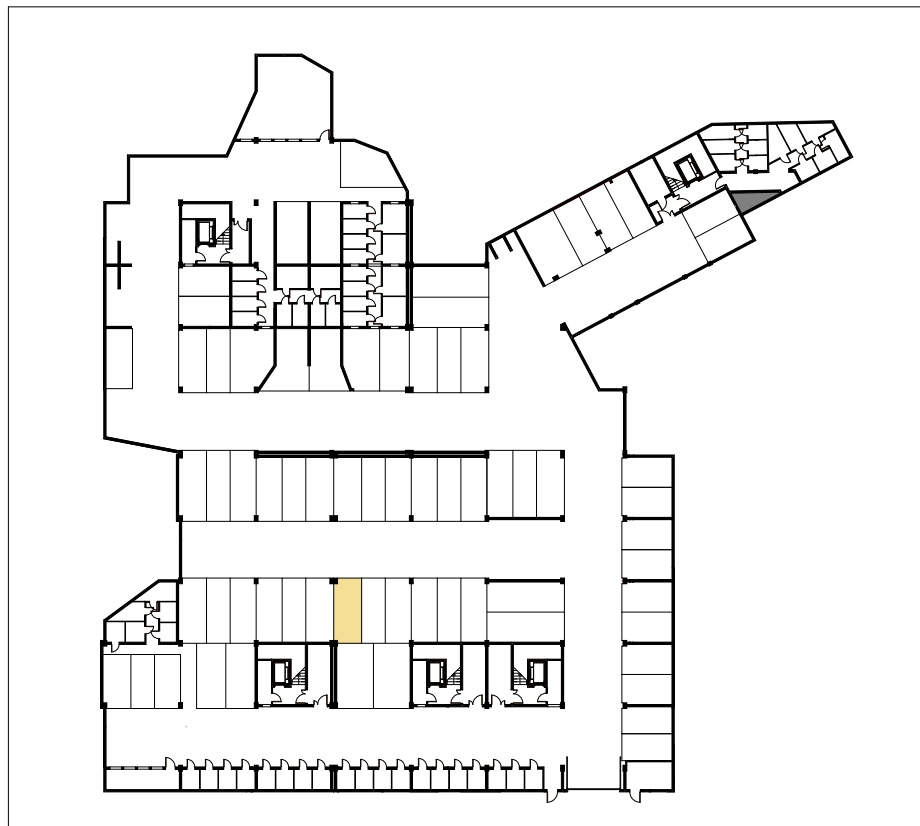

STANOWISKO

RZUT POZIOMU -2

GÓRA POWSTAŃCÓW

PARKING PODZIEMNY  
STANOWISKO P25

POZIOM -2

POWIERZCHNIA  
20,02m<sup>2</sup>