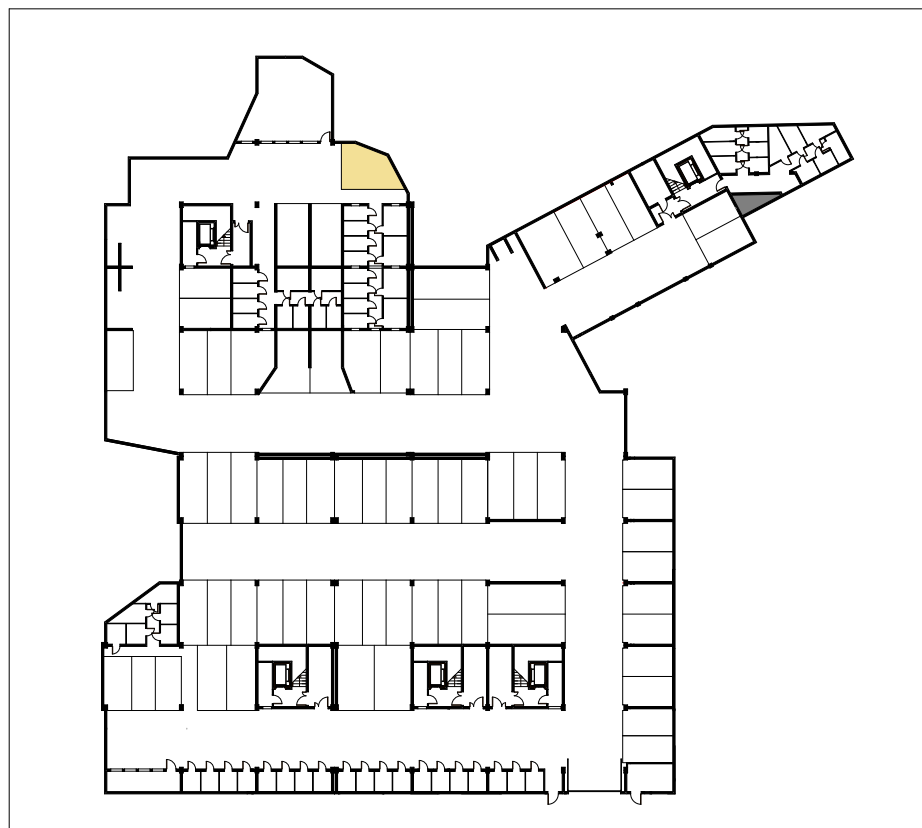

STANOWISKO

RZUT POZIOMU -2

GÓRA POWSTAŃCÓW

PARKING PODZIEMNY  
STANOWISKO P64

POZIOM -2

POWIERZCHNIA  
24,56m<sup>2</sup>