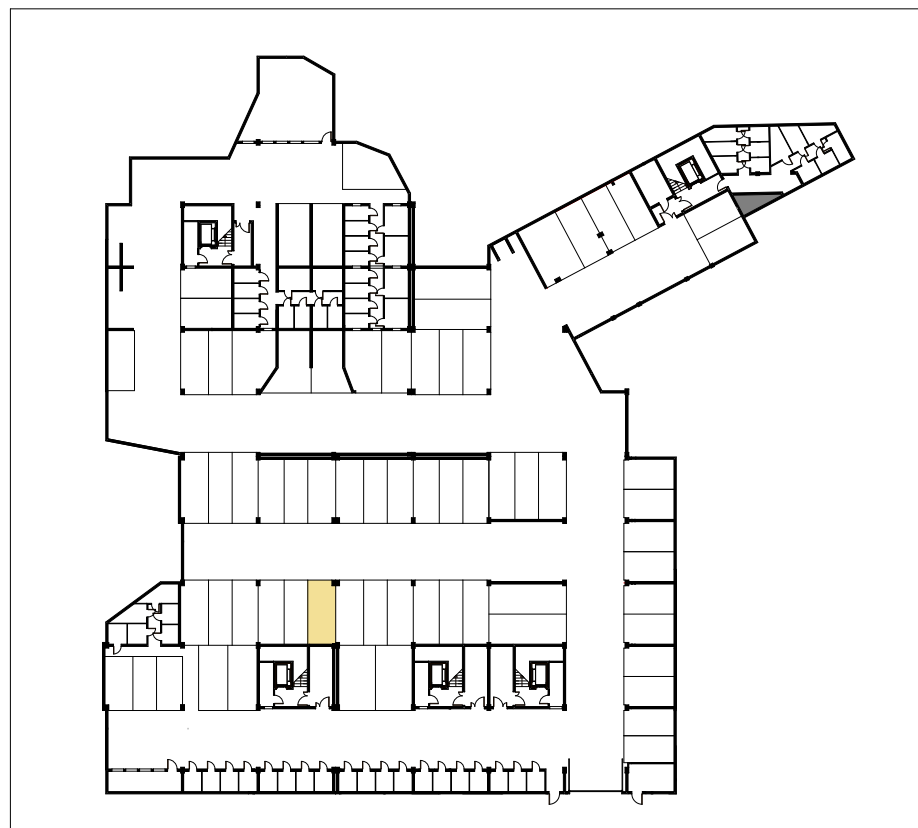

STANOWISKO

RZUT POZIOMU -2

GÓRA POWSTAŃCÓW

PARKING PODZIEMNY
STANOWISKO P26

POZIOM -2

POWIERZCHNIA
19,72m²