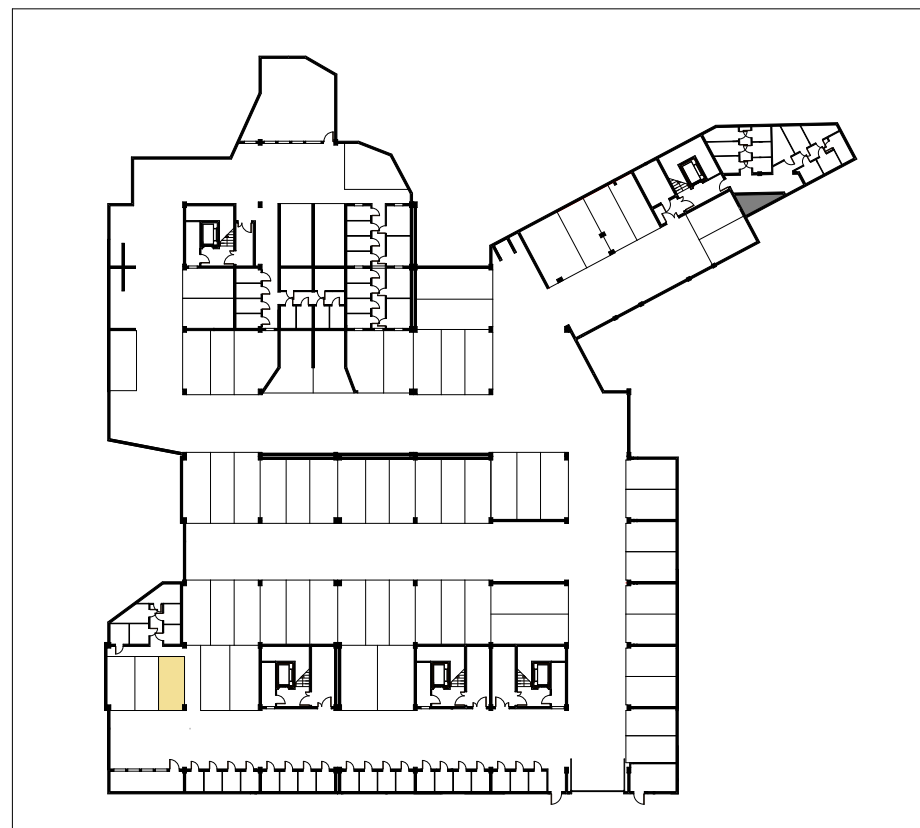

STANOWISKO

RZUT POZIOMU -2

GÓRA POWSTAŃCÓW

PARKING PODZIEMNY
STANOWISKO P3

POZIOM -2

POWIERZCHNIA
15,59m²