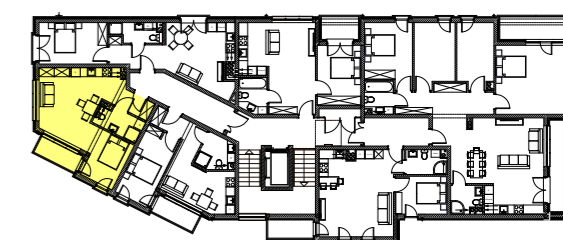

FRANCISZKA WALCZAKA

M2 NR 23

POWIERZCHNIA
UŻYTKOWA 36,91m²

SKALA 1:50

UWAGA: POWIERZCHNIA UŻYTKOWA
MOŻE ULEC ZMIANIE +/- 5%

RZUT IV PIĘTRA

URZĄDZENIA I WYPOSAŻENIA W
MIESZKANIACH SĄ JEDYNI
PRZYKŁADEM ARANŻACJI