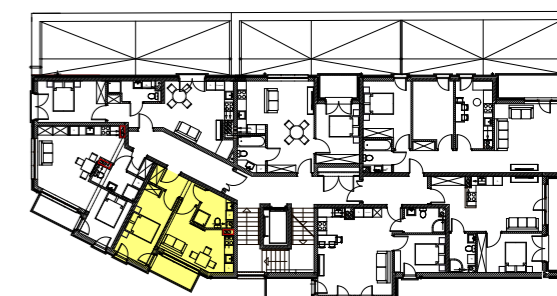

FRANCISZKA WALCZAKA
M2 NR 1

POWIERZCHNIA
UŻYTKOWA 33,51m²

SKALA 1:50

UWAGA: POWIERZCHNIA UŻYTKOWA
MOŻE ULEC ZMIANIE +/- 5%

RZUT I PIĘTRA

URZĄDZENIA I WYPOSAŻENIA W
MIESZKANIACH SĄ JEDYNI
PRZYKŁADEM ARANŻACJI