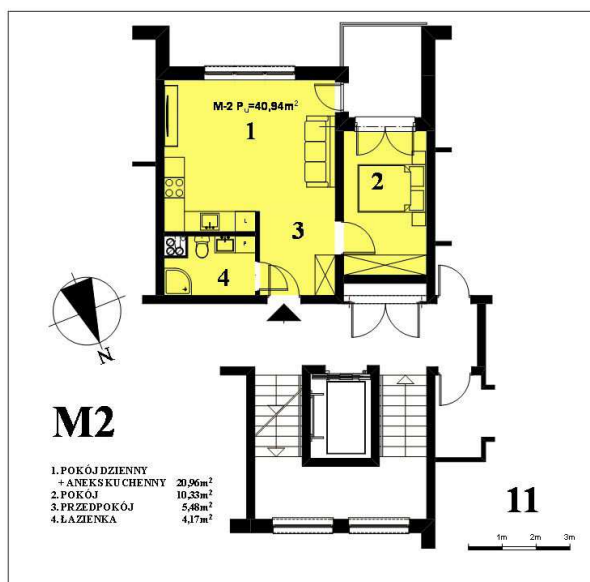

NIERUCHOMOŚĆ: GORZÓW WLKP., UL. GÓRA POWSTAŃCÓW BUDYNEK „B”, II PIĘTRO, LOKAL M2

UWAGA: Powierzchnia lokali usługowych i mieszkań może ulec zmianie +/- 5%.