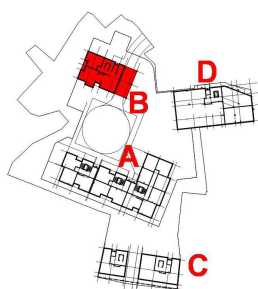

NIERUCHOMOŚĆ: GORZÓW WLKP., UL. GÓRA POWSTAŃCÓW BUDYNEK „B”, II PIĘTRO, LOKAL M2

UWAGA: Powierzchnia lokali usługowych i mieszkań może ulec zmianie +/- 5%.