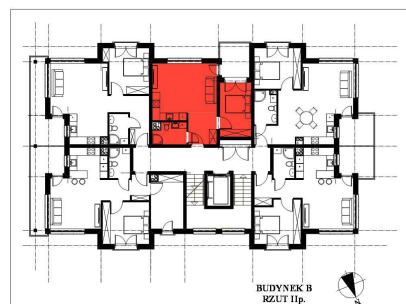

NIERUCHOMOŚĆ: GORZÓW WLKP., UL. GÓRA POWSTAŃCÓW BUDYNEK „B”, II PIĘTRO, LOKAL M2

UWAGA: Powierzchnia lokali usługowych i mieszkań może ulec zmianie +/- 5%.