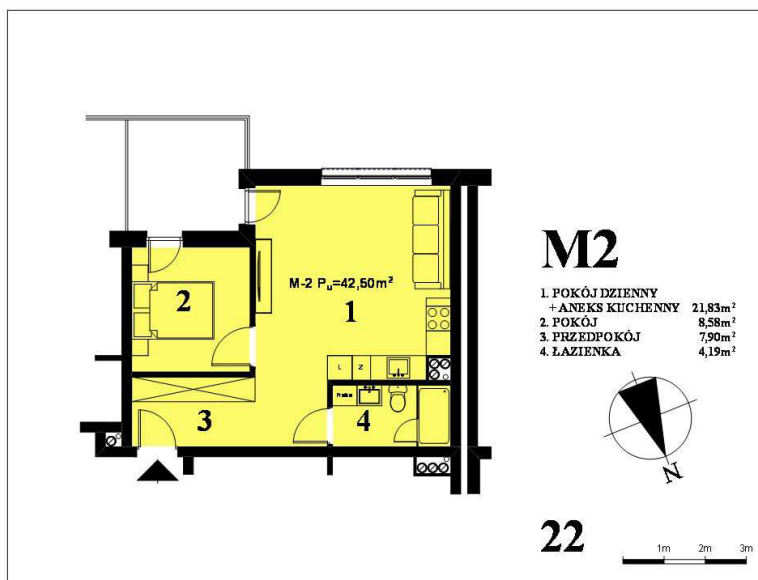

## NIERUCHOMOŚĆ: GORZÓW WLKP., UL. GÓRA POWSTAŃCÓW BUDYNEK „A”, I PIĘTRO, LOKAL M2

UWAGA: Powierzchnia lokali usługowych i mieszkań może ulec zmianie +/- 5%.