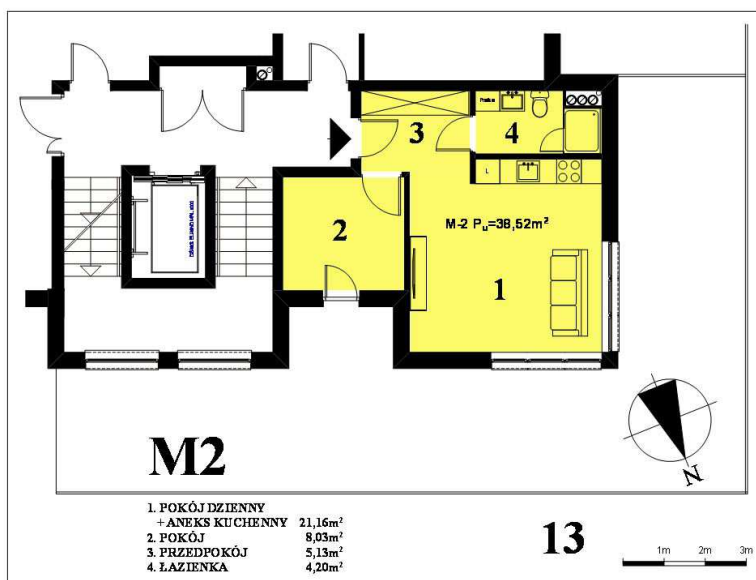

## NIERUCHOMOŚĆ: GORZÓW WLKP., UL. GÓRA POWSTAŃCÓW BUDYNEK „A”, PARTER, LOKAL M2

UWAGA: Powierzchnia lokali usługowych i mieszkań może ulec zmianie +/- 5%.