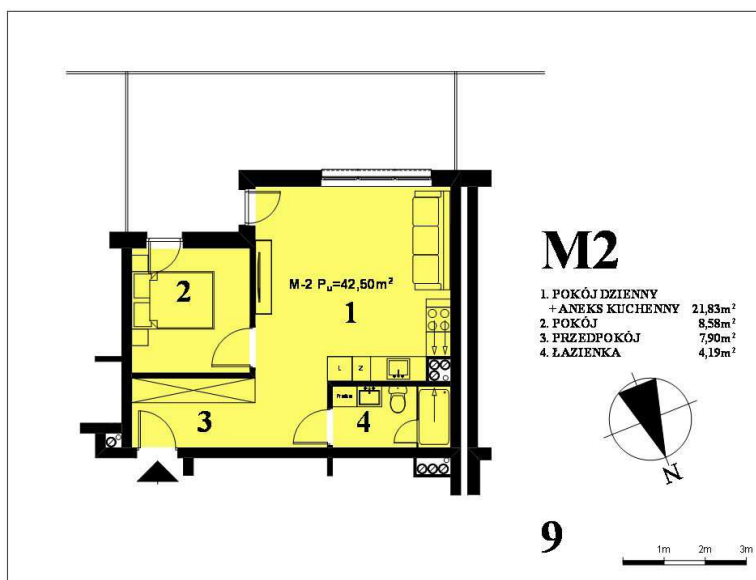

NIERUCHOMOŚĆ: GORZÓW WLKP., UL. GÓRA POWSTAŃCÓW BUDYNEK „A”, PARTER, LOKAL M2

UWAGA: Powierzchnia lokali usługowych i mieszkań może ulec zmianie +/- 5%.