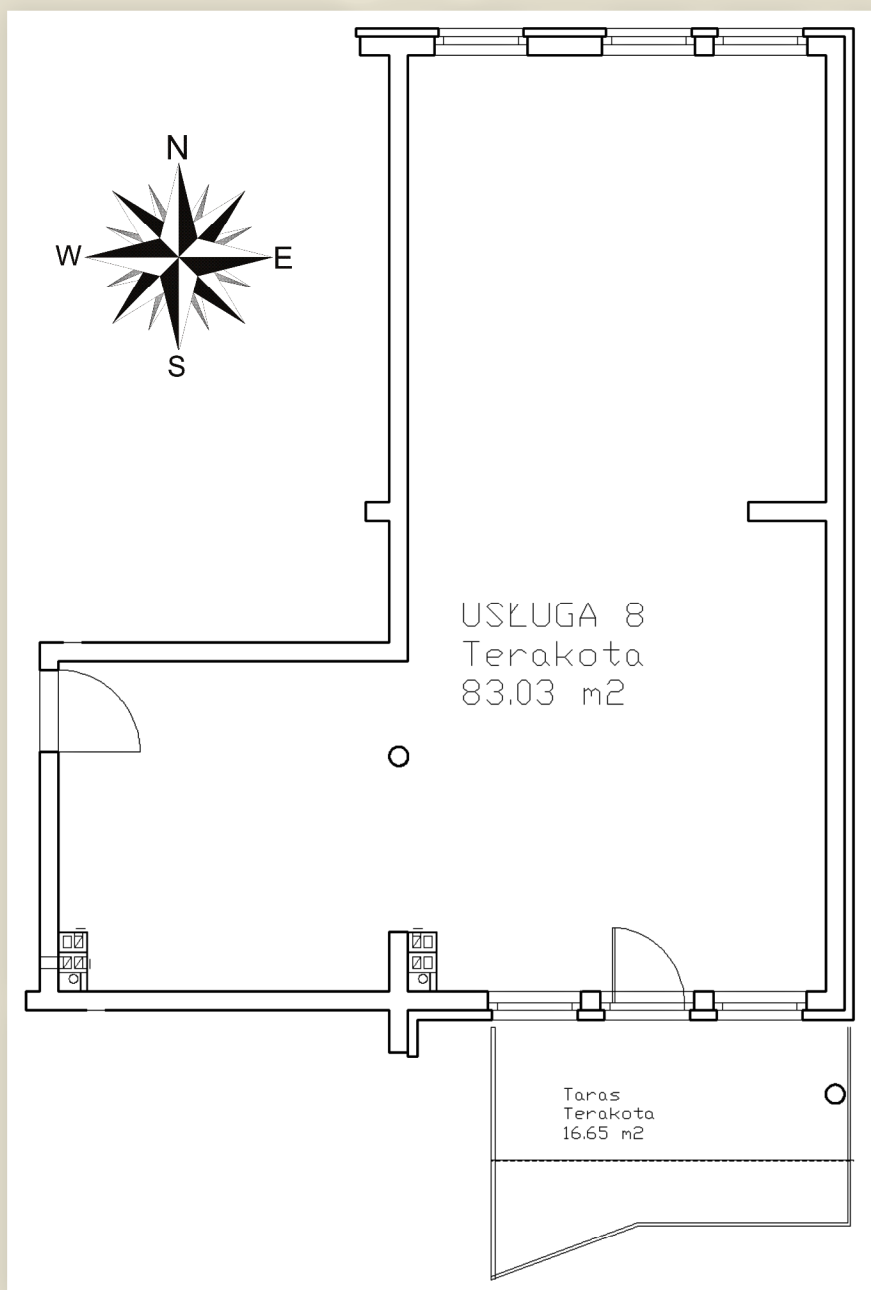

# KAMIENICA TEATRALNA

## Lokal usługowy nr 8

Położenie: I piętro  
Powierzchnia: 83,03 m<sup>2</sup>  
Balkon: 16,65 m<sup>2</sup>