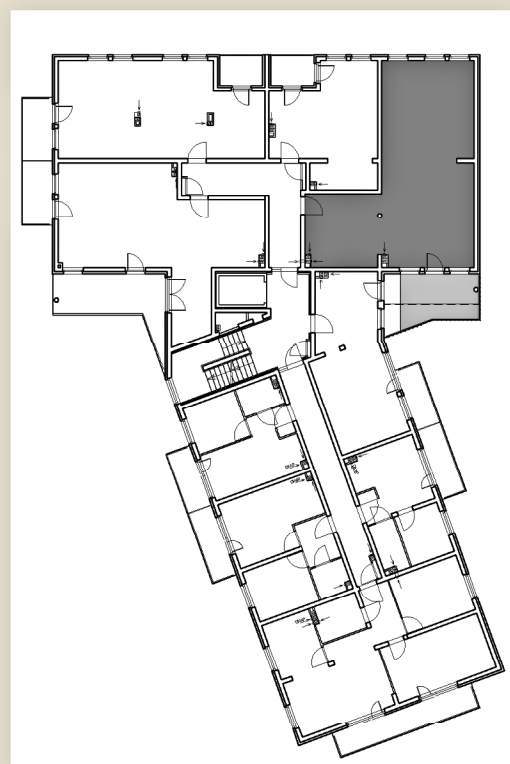

# KAMIENICA TEATRALNA

## Lokal usługowy nr 8

Położenie: I piętro  
Powierzchnia: 83,03 m<sup>2</sup>  
Balkon: 16,65 m<sup>2</sup>