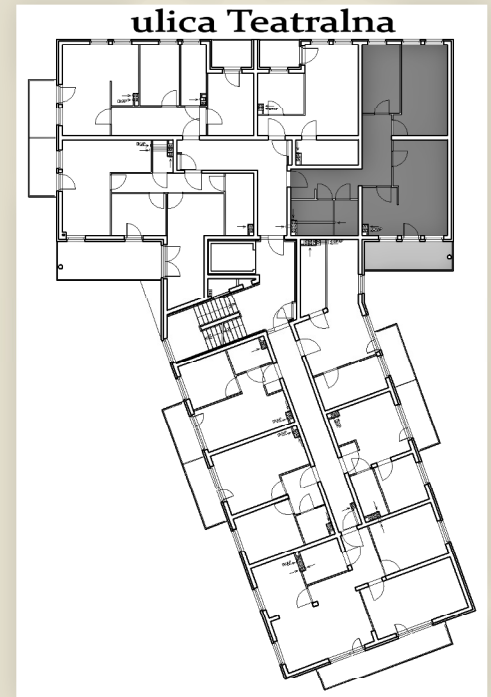

KAMIENICA TEATRALNA

Mieszkanie nr 8

Położenie:	II piętro
Powierzchnia:	80,08 m ²
Balkon:	10,07 m ²
Pokoje:	3

ANDBUD Development

L. Andrzejewski, Spółka Jawna

Biuro sprzedaży:

ul. Teatralna 49 (teren ZUO)

66-400 Gorzów Wlkp.