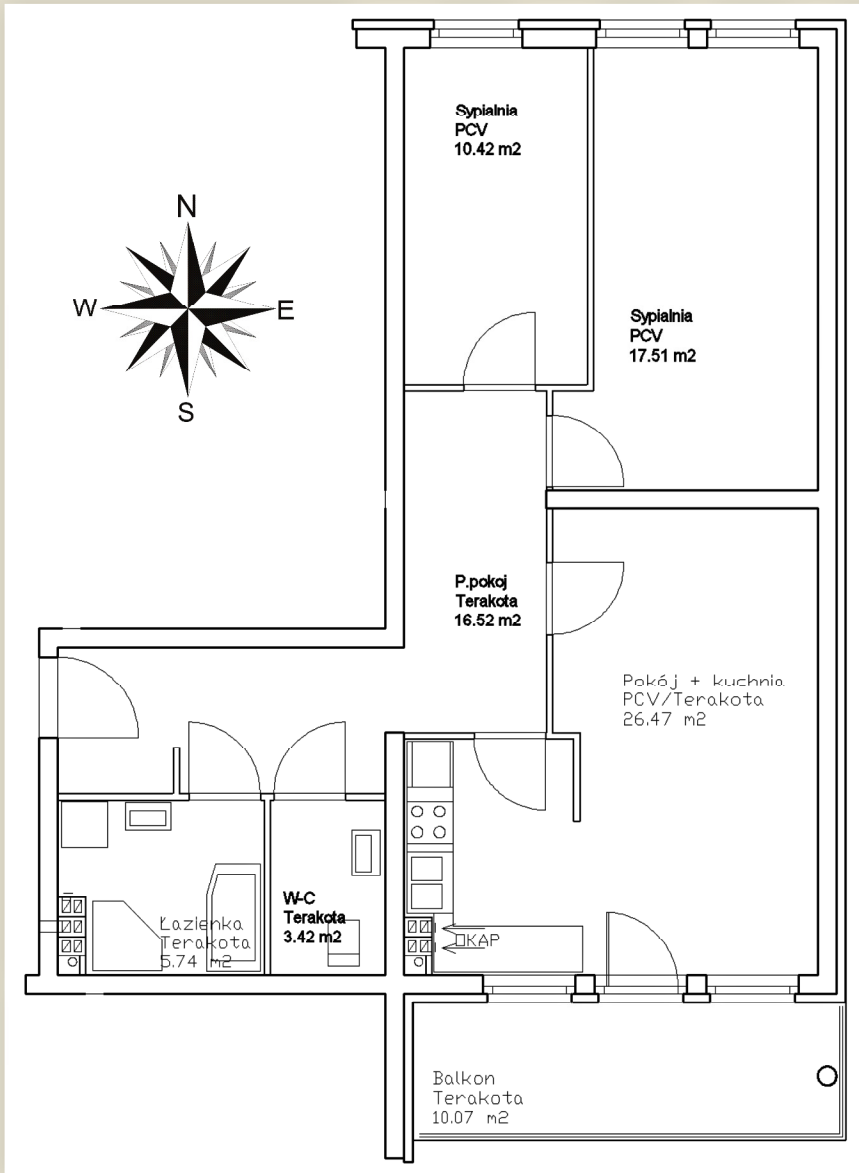

KAMIENICA TEATRALNA

Mieszkanie nr 8

Położenie:	II piętro
Powierzchnia:	80,08 m ²
Balkon:	10,07 m ²
Pokoje:	3

ANDBUD Development

L. Andrzejewski, Spółka Jawna

Biuro sprzedaży:

ul. Teatralna 49 (teren ZUO)

66-400 Gorzów Wlkp.