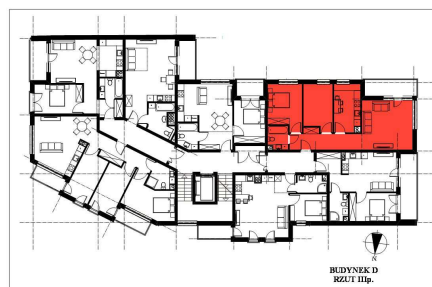

**NIERUCHOMOŚĆ: GORZÓW WLKP., UL. WALCZAKA, GÓRA POWSTAŃCÓW  
BUDYNEK „D”, III PIĘTRO, LOKAL M3**

UWAGA: Powierzchnia lokali usługowych i mieszkań może ulec zmianie +/- 5%.