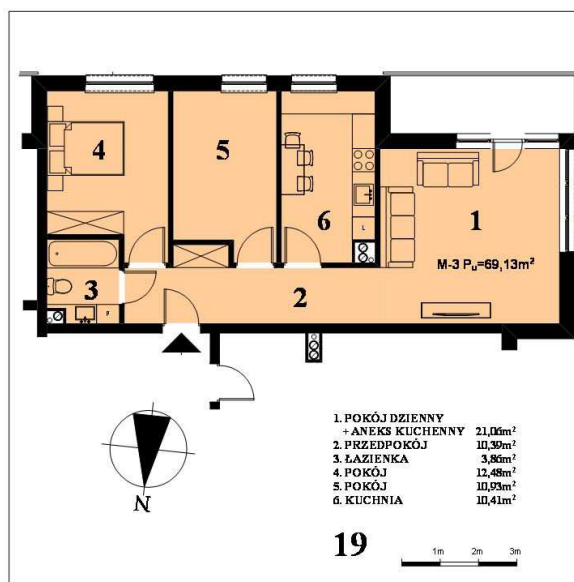

**NIERUCHOMOŚĆ: GORZÓW WLKP., UL. WALCZAKA, GÓRA POWSTAŃCÓW  
BUDYNEK „D”, III PIĘTRO, LOKAL M3**

UWAGA: Powierzchnia lokali usługowych i mieszkań może ulec zmianie +/- 5%.