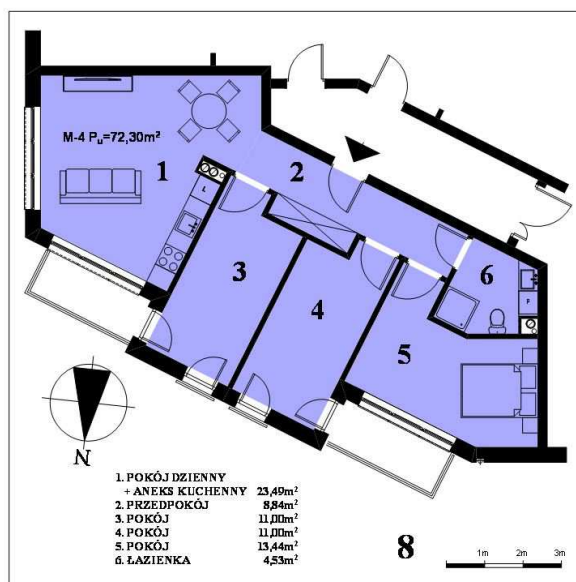

**NIERUCHOMOŚĆ: GORZÓW WLKP., UL. WALCZAKA, GÓRA POWSTAŃCÓW  
BUDYNEK „D”, II PIĘTRO, LOKAL M4**

UWAGA: Powierzchnia lokali usługowych i mieszkań może ulec zmianie +/- 5%.