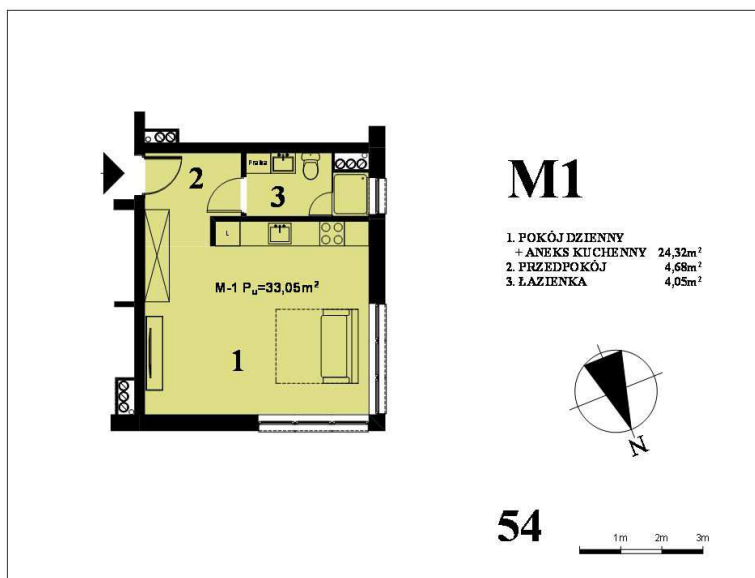

NIERUCHOMOŚĆ: GORZÓW WLKP., UL. GÓRA POWSTAŃCÓW BUDYNEK „A”, IV PIĘTRO, LOKAL M1

UWAGA: Powierzchnia lokali usługowych i mieszkań może ulec zmianie +/- 5%.