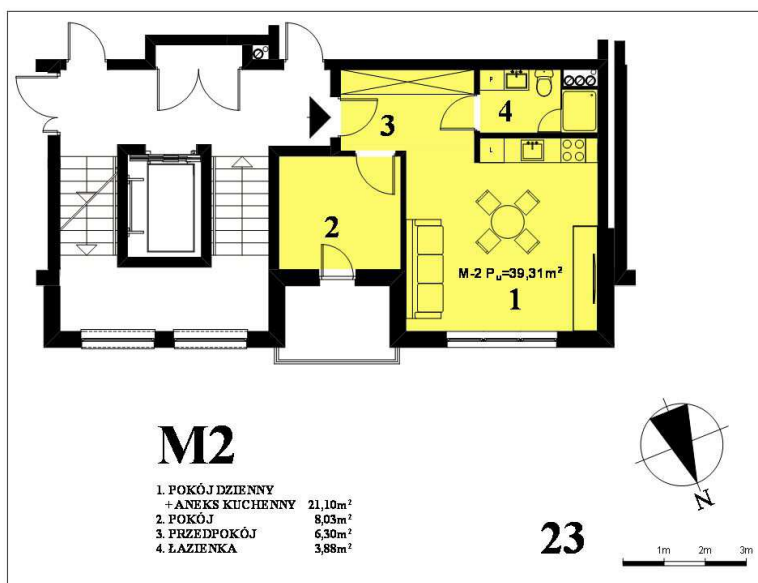

NIERUCHOMOŚĆ: GORZÓW WLKP., UL. GÓRA POWSTAŃCÓW BUDYNEK „A”, I PIĘTRO, LOKAL M2

UWAGA: Powierzchnia lokali usługowych i mieszkań może ulec zmianie +/- 5%.