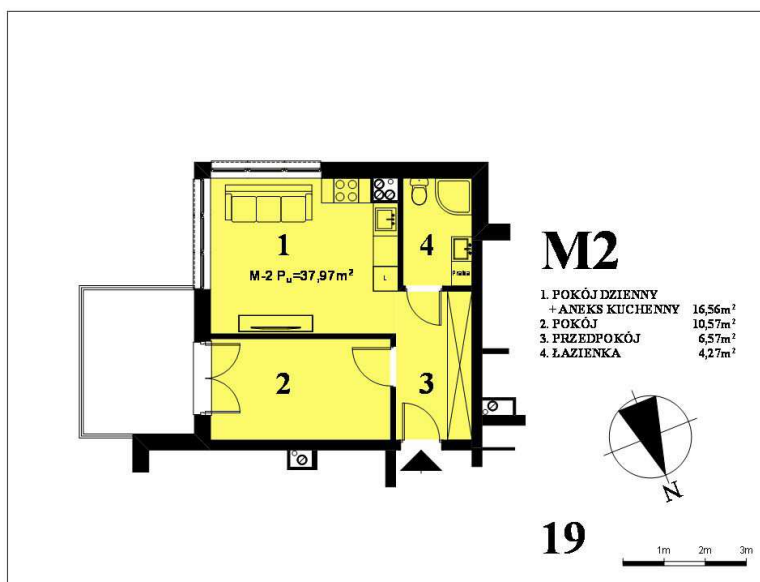

NIERUCHOMOŚĆ: GORZÓW WLKP., UL. GÓRA POWSTAŃCÓW BUDYNEK „A”, I PIĘTRO, LOKAL M2

UWAGA: Powierzchnia lokali usługowych i mieszkań może ulec zmianie +/- 5%.