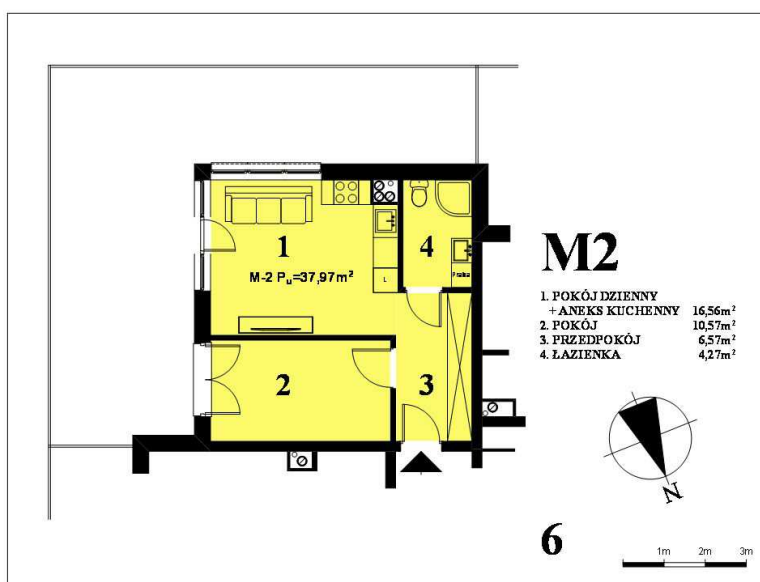

NIERUCHOMOŚĆ: GORZÓW WLKP., UL. GÓRA POWSTAŃCÓW BUDYNEK „A”, PARTER, LOKAL M2

UWAGA: Powierzchnia lokali usługowych i mieszkań może ulec zmianie +/- 5%.